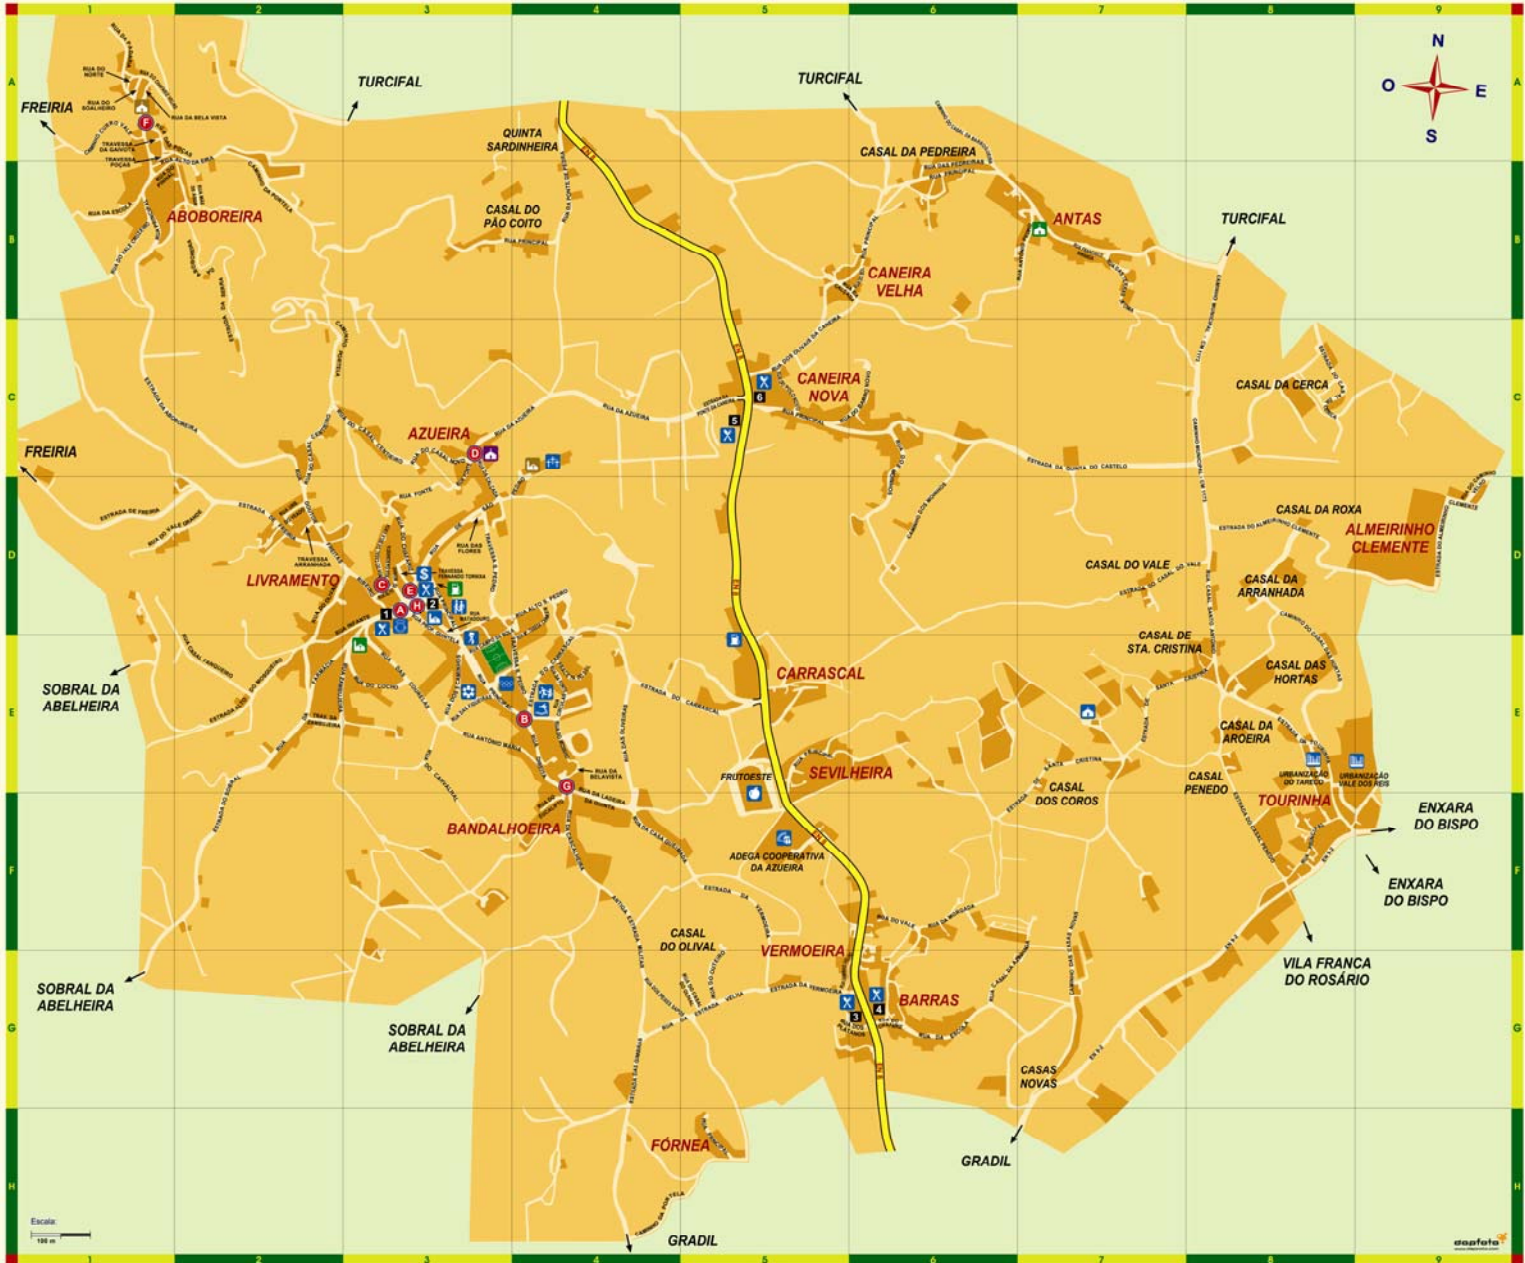

- SEDE DA JUNTA
- COMPLEXO DESPORTIVO S.C. LIVRAMENTO
- LAR N. SRA. LIVRAMENTO
- COMPLEXO ESCOLAR
- PISCINAS MUNICIPAIS DE AZUEIRA
- CENTRO DE SAÚDE DE AZUEIRA
- CCA MÚTUO AZUEIRA MULTIBANCO
- GNR
- ADEGA COOPERATIVA
- FRUTOESTE cooperativa de fruta
- URBANIZAÇÃO
- POSTO COMBUSTÍVEIS CARRASCAL
- POSTO COMBUSTÍVEIS LIVRAMENTO

1. IGREJA N. SRA. LIVRAMENTO
   - IGREJA PAROQUIAL SÃO PEDRO
   - IGREJA EVANGÉLICA LIVRAMENTO
   - CAPELA STA. CRISTINA
   - CAPELA STA. ANTÓNIO
   - CAPELA SRA. FÁTIMA
   - CAPELA SRA. DA LUZ
   - CEMITÉRIO PAROQUIAL
2. Área: 1505,761 ha
3. Nº de habitantes: 3500
4. Nº de eleitores: 2414

- **A** LARGO DO JARDIM
- **B** LARGO DO MARCO
- **C** LARGO DO MOINHO
- **D** LARGO N.º SR.ª DA LUZ
- **E** LARGO QTA. DO CAMPO
- **F** LARGO DE STA. ANTÓNIO
- **G** LARGO DO BRUNETTE
- **H** LARGO N. SRA. LIVRAMENTO
- RESTAURANTES
- **1** Restaurante CORTIÇO
- **2** Restaurante FONTE
- **3** Restaurante O CANGALHO
- **4** Restaurante CHARRUA
- **5** Restaurante NOVO HORIZONTE
- **6** Churrascaria da CANEIRA

Índice de ruas